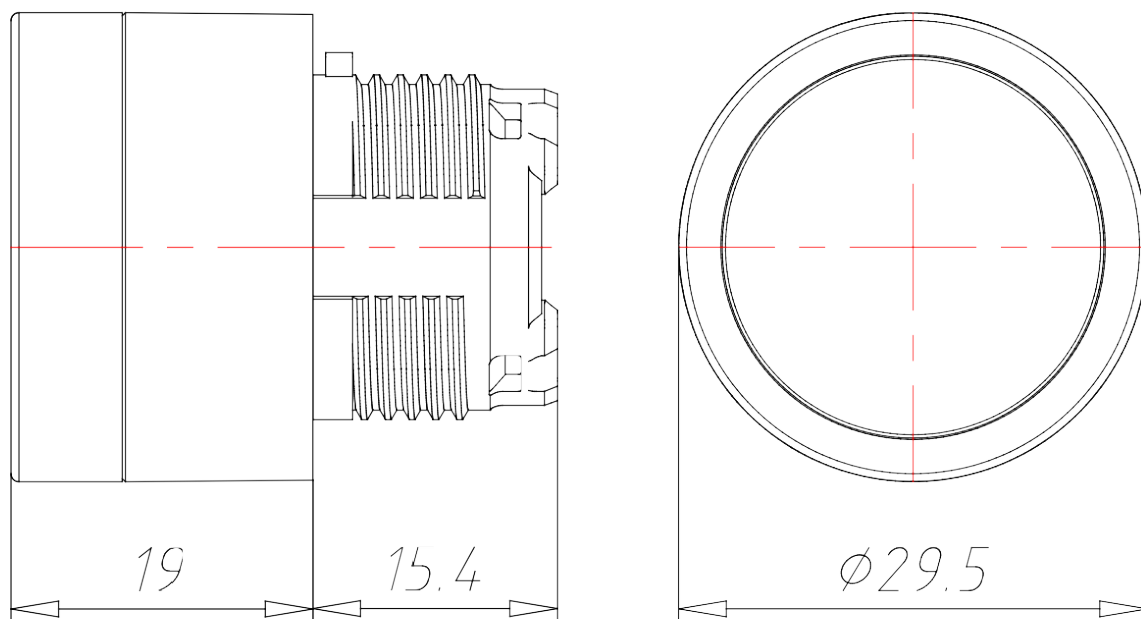

КНОПКА ВРІВЕНЬ БЕЗ ФІКСАЦІЇ

АРТИКУЛ:
ECX 4206

ТЕХНІЧНІ ХАРАКТЕРИСТИКИ:

Артикул	ЕСХ 4206
Опис	Кнопка врівень
Матеріал корпусу	Пластик
Колір	Білий
Підсвічування	Є
Функціональність	Без фіксації
Зовнішній діаметр [мм]	30
Ступінь захисту IP	65